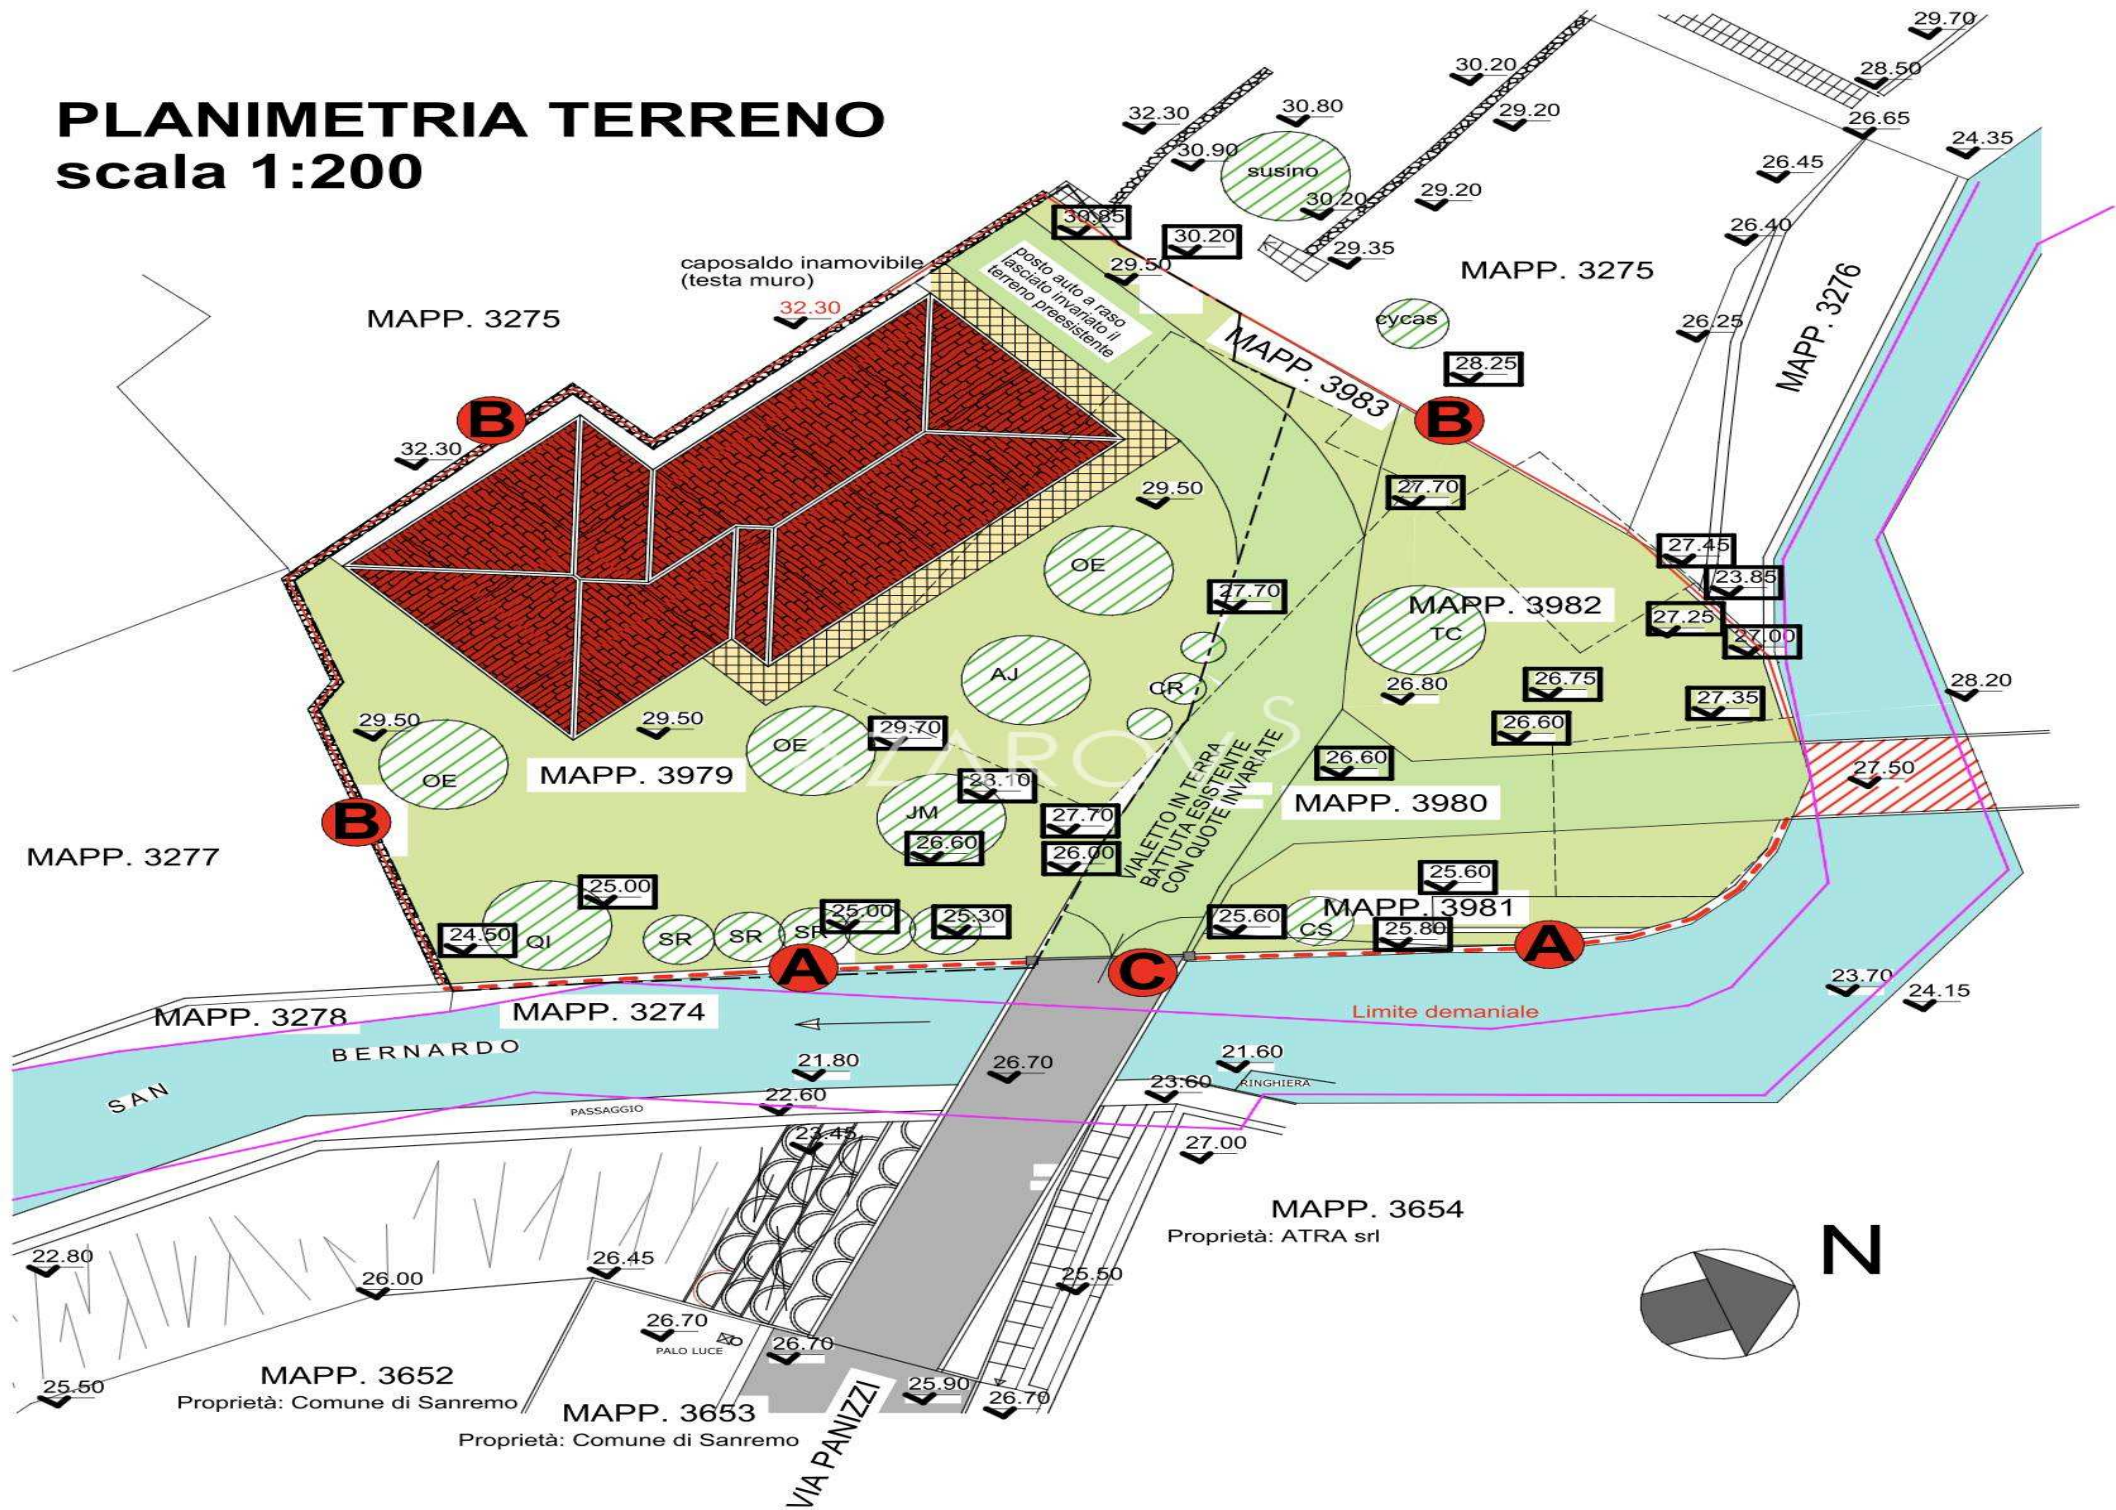

AZAROV S

Działka 5609

PLANIMETRIA TERRENO

scala 1:200

Działka 5609 |

Gotowy projekt pod budowę domu w Sanremo

SPRZEDAŻ / WYNAJEM
VENDITE

PIĘTRO
1

PROSPETTO SUD

scala 1:100

PROSPETTO EST

scala 1:100

AZAROV S

azarovs.pl a@azarovs.ru

SAN REMO

Corso Imperatrice 8