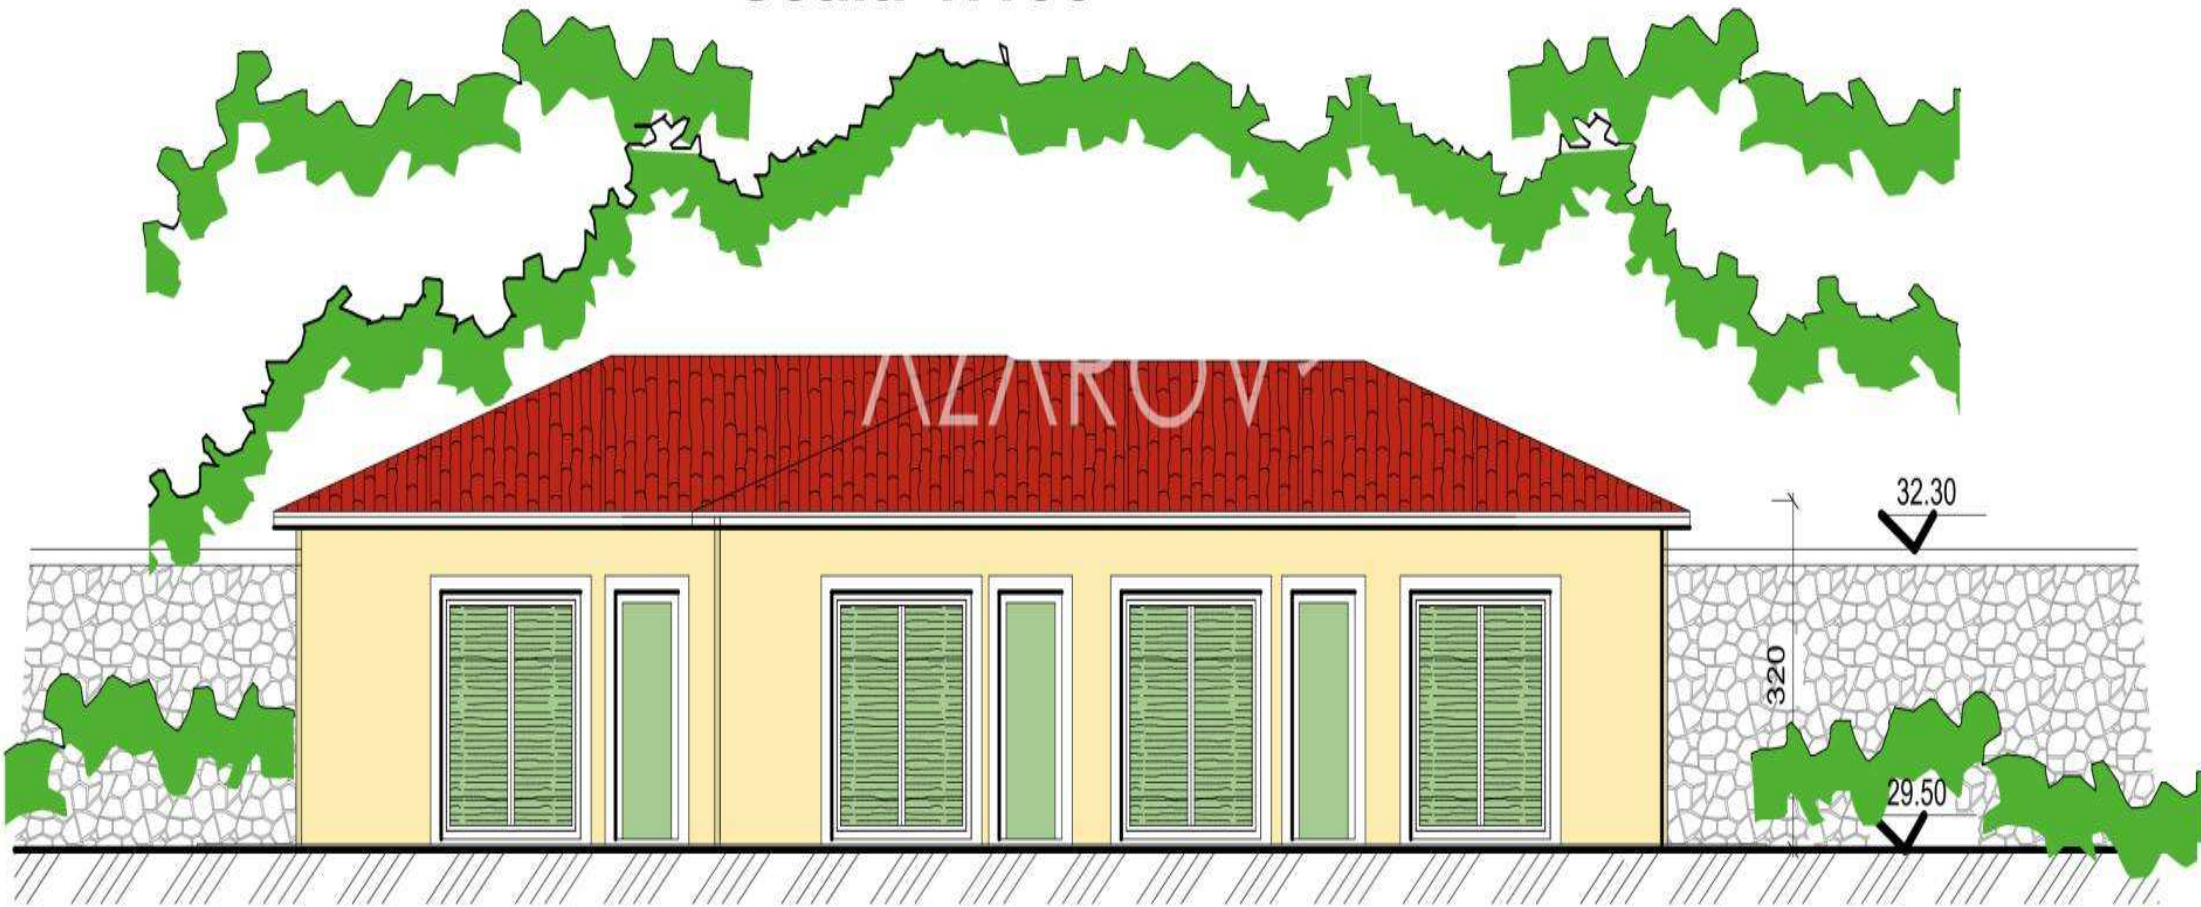

AZAROV S

Działka 5609

PLANIMETRIA TERRENO

scala 1:200

Działka 5609 |

Gotowy projekt pod budowę domu w Sanremo

SPRZEDAŻ / WYNAJEM
VENDITE

PIĘTRO
1

Sygnalizacja, Klimatyzacja, Wbudowane szafy, Kąpiel, Bar, Kebaby, grill, Kominek, Kabina prysznicowa, Ogród, Internet, Parking

RAPPORTI AEROILLUMINANTI

PIANO TERRA

VANO SUPERFICIE SUPERF. FINESTRATA SUPERF. FINESTRATA

PROSPETTO SUD

scala 1:100

PROSPETTO EST

scala 1:100

AZAROV S

azarovs.pl a@azarovs.ru

SAN REMO

Corso Imperatrice 8