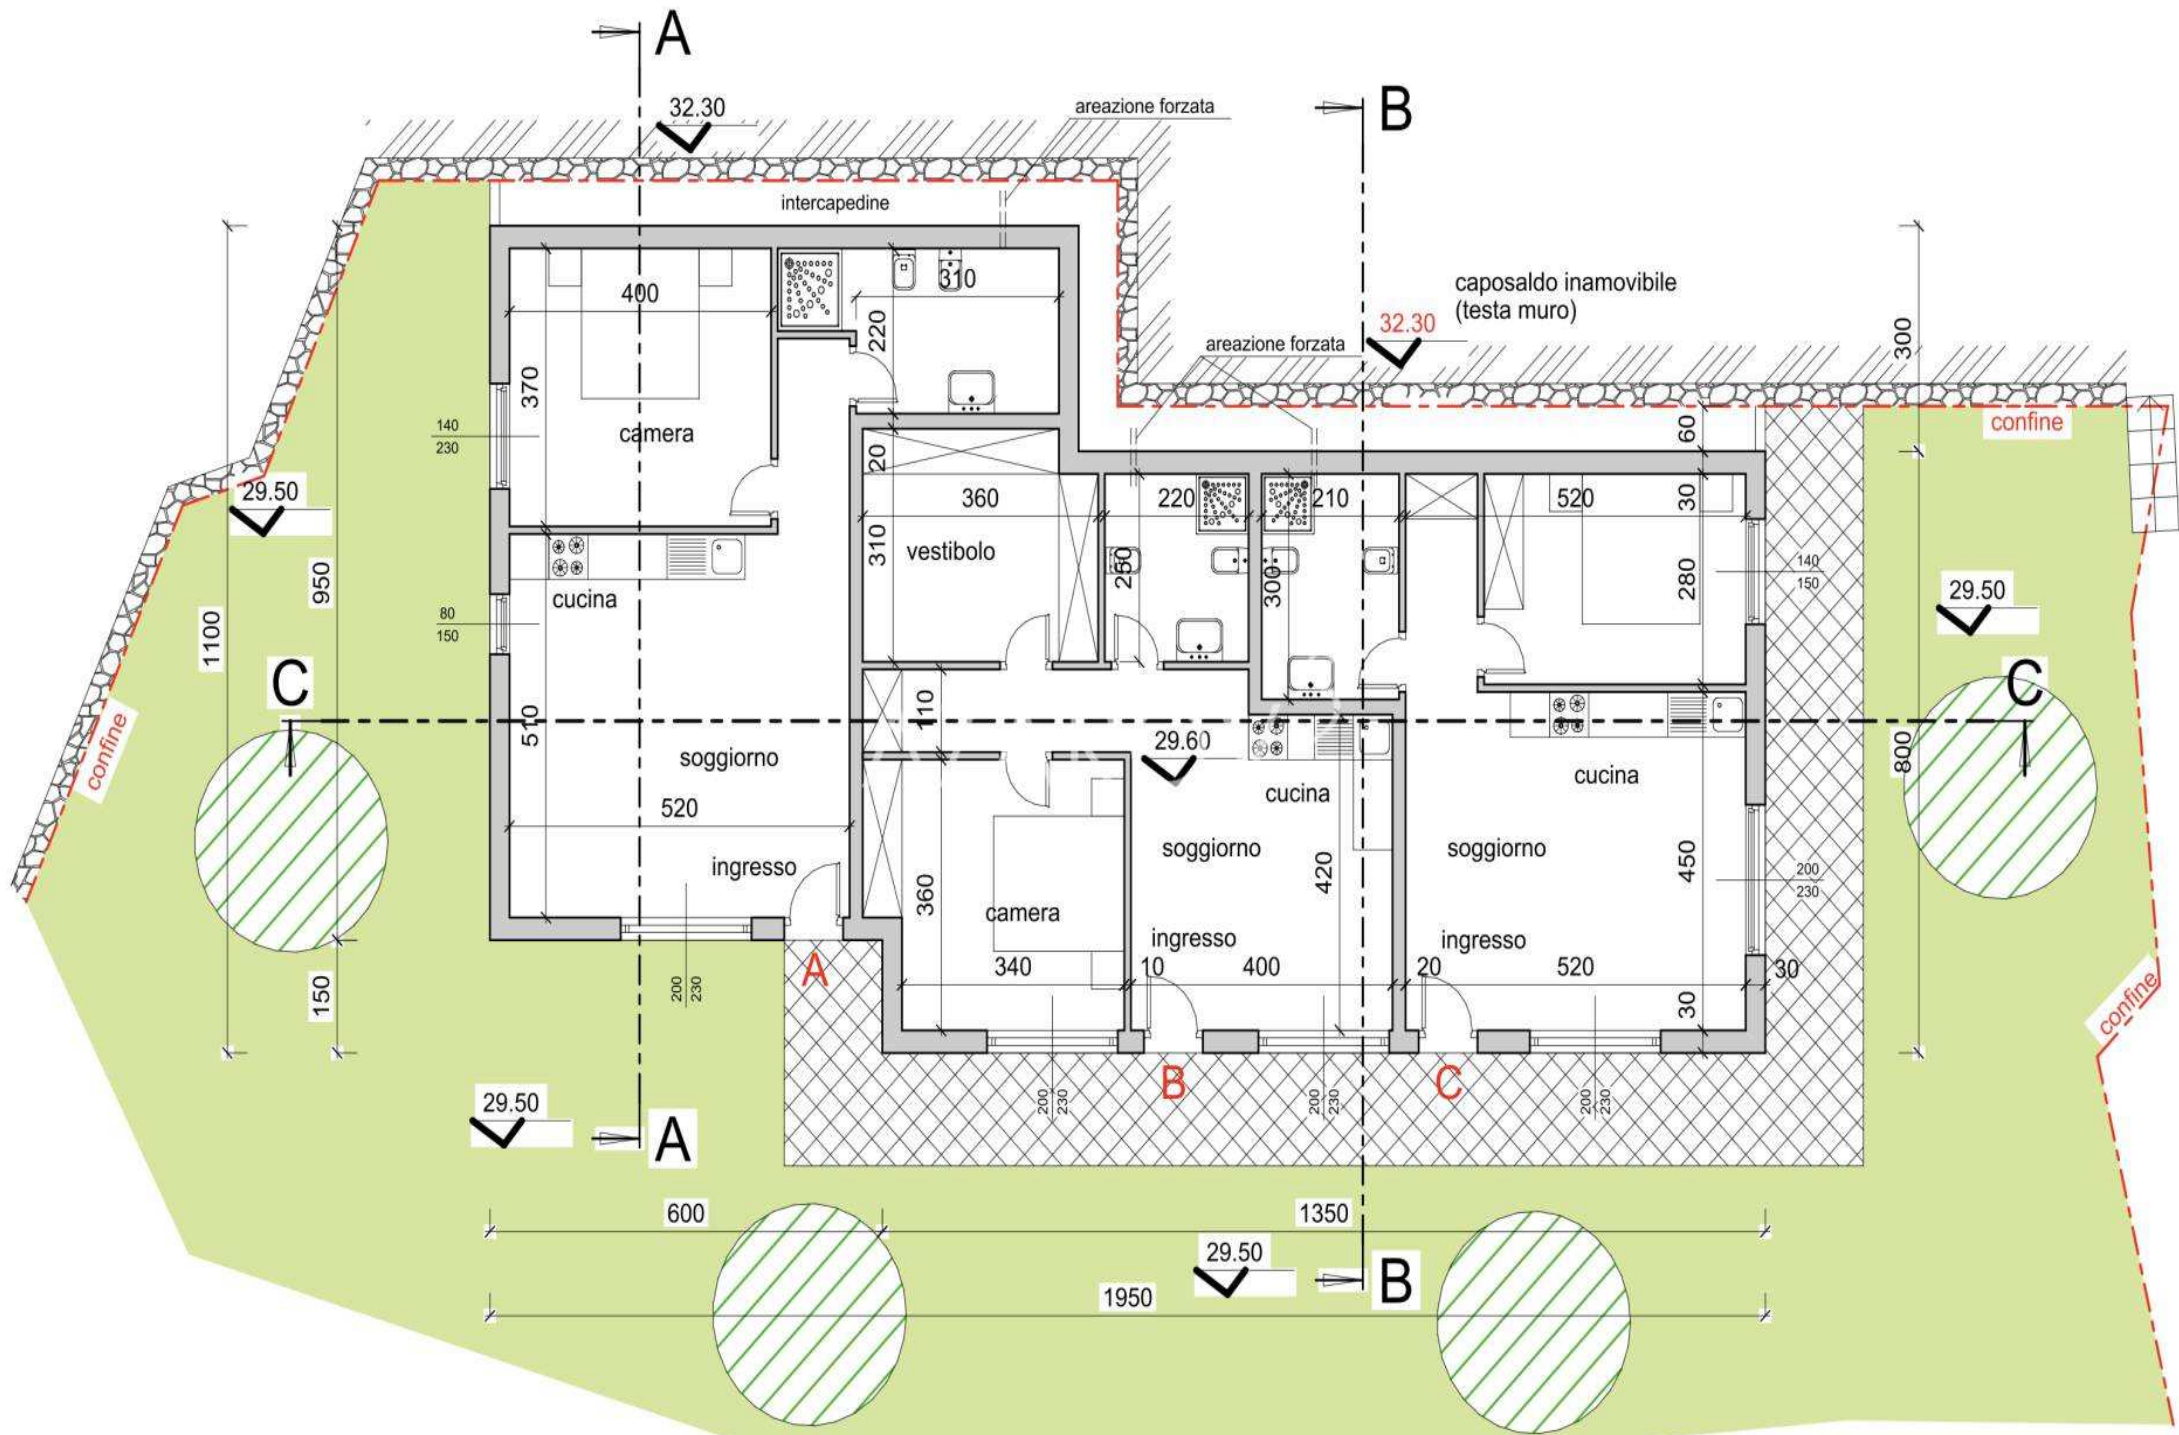

AZAROV S

Działka 5609

PLANIMETRIA TERRENO

scala 1:200

Działka 5609 |

Gotowy projekt pod budowę domu w Sanremo

SPRZEDAŻ / WYNAJEM
VENDITE

PIĘTRO
1

Sygnalizacja, Klimatyzacja, Wbudowane szafy, Kąpiel, Bar, Kebaby, grill, Kominek, Kabina prysznicowa, Ogród, Internet, Parking

RAPPORTI AEROILLUMINANTI

PIANO TERRA

VANO SUPERFICIE SUPERF. FINESTRATA SUPERF. FINESTRATA

PROSPETTO SUD

scala 1:100

PROSPETTO EST

scala 1:100

AZAROV S

azarovs.pl a@azarovs.ru

SAN REMO

Corso Imperatrice 8