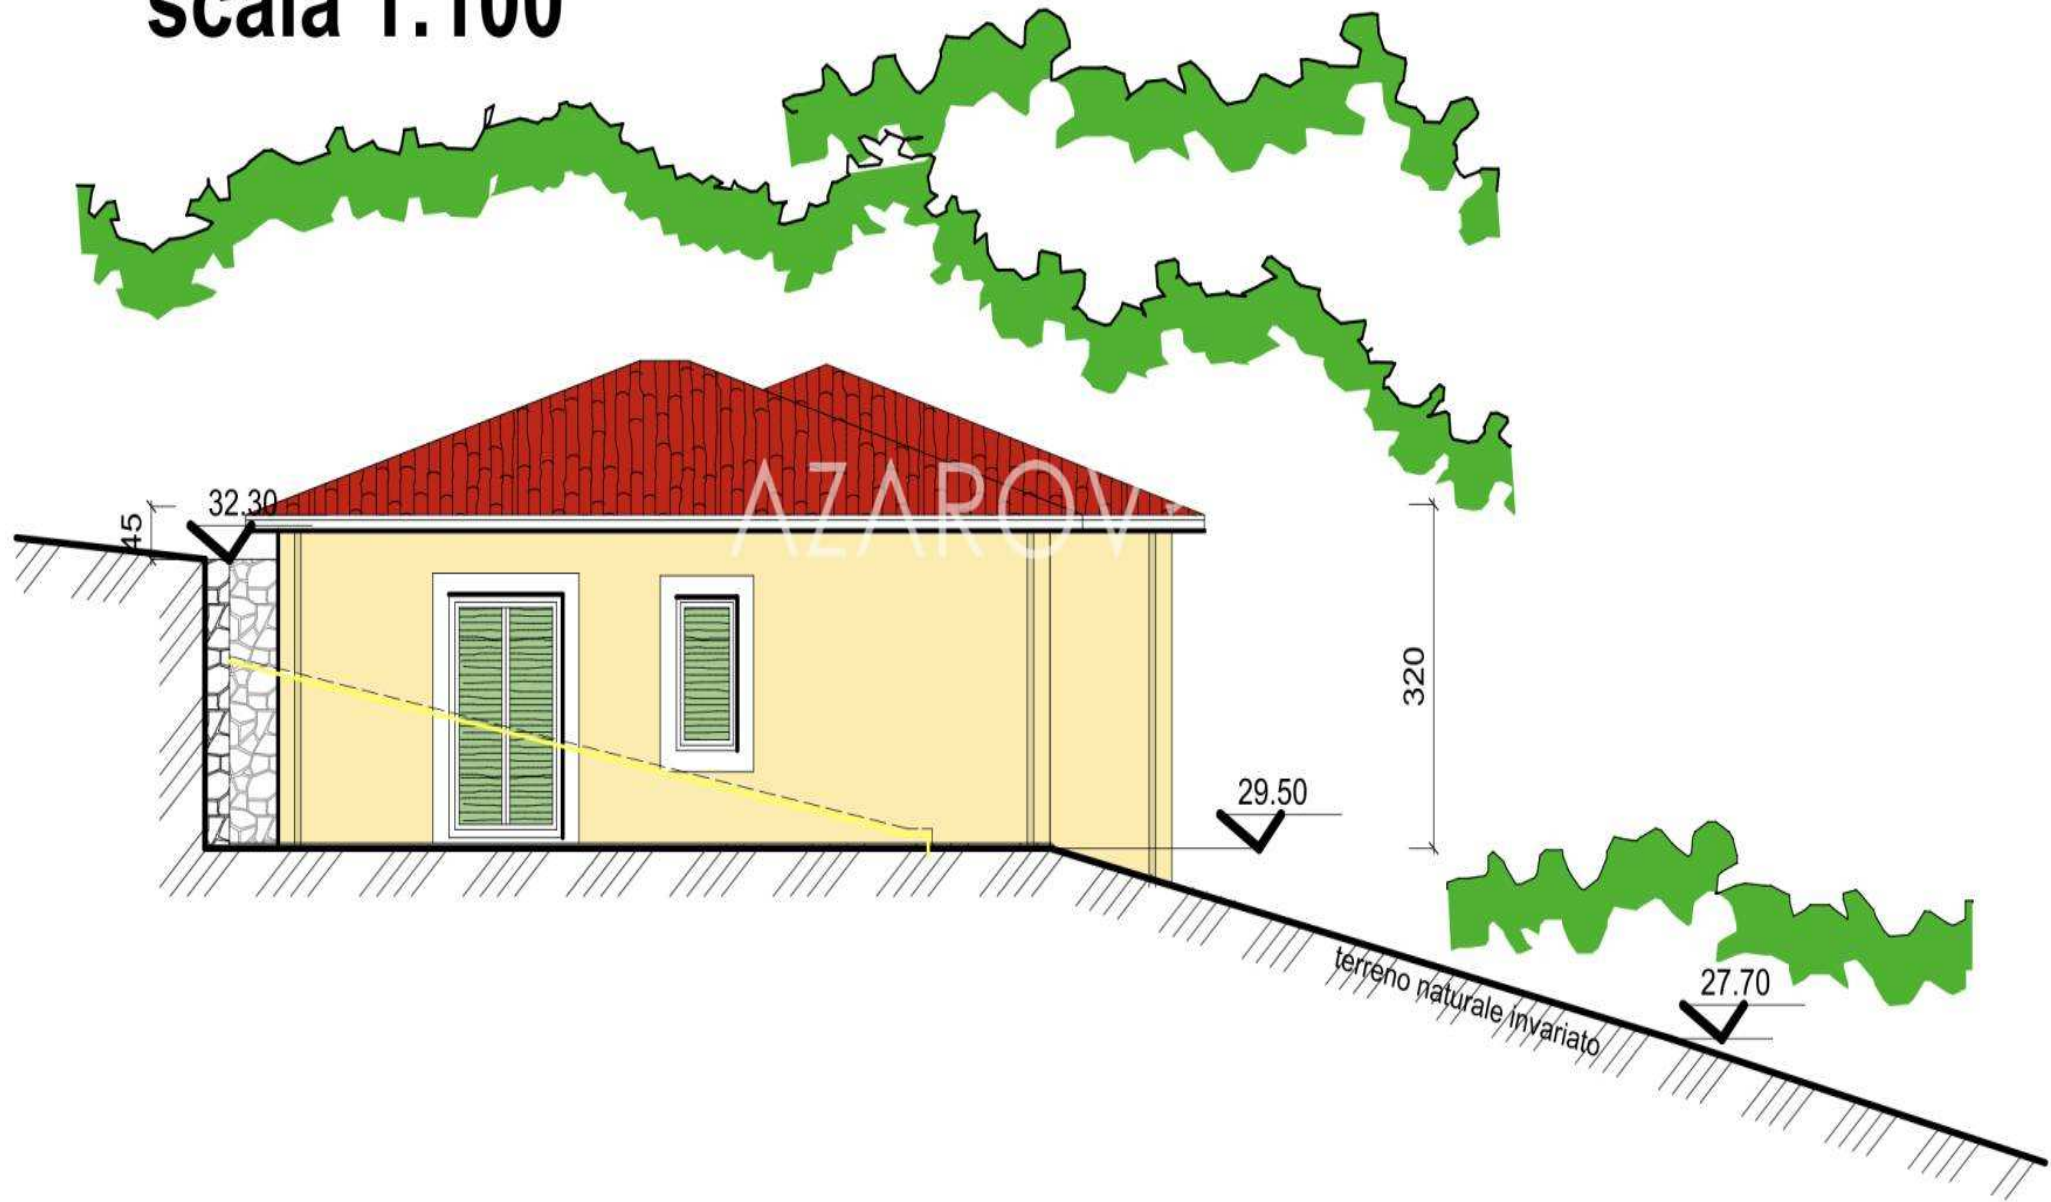

AZAROV S

Działka 5609

PLANIMETRIA TERRENO

scala 1:200

Działka 5609 |

Gotowy projekt pod budowę domu w Sanremo

SPRZEDAŻ / WYNAJEM
VENDITE

PIĘTRO
1

Sygnalizacja, Klimatyzacja, Wbudowane szafy, Kąpiel, Bar, Kebaby, grill, Kominek, Kabina prysznicowa, Ogród, Internet, Parking

RAPPORTI AEROILLUMINANTI

PIANO TERRA

VANO SUPERFICIE SUPERF. FINESTRATA SUPERF. FINESTRATA

PROSPETTO SUD

scala 1:100

PROSPETTO EST

scala 1:100

AZAROV S

azarovs.pl a@azarovs.ru

SAN REMO

Corso Imperatrice 8